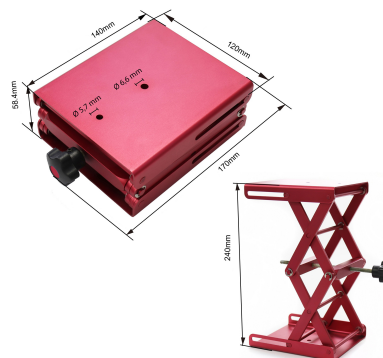

PRODUCT PHOTO

INFORMATIONS GÉNÉRALES

Nom produit : Élévateur de laboratoire, Premium Line**Description :** En aluminium anodisé, avec vis en acier inoxydable. Rouge

Autoclavable

DONNÉES TECHNIQUES

référence	long. (mm)	larg. (mm)	hmaximum (mm)	poids max.	unités par ref.
JACP-120-001	120	140	240	10 kg	1

FOTO DEL PRODOTTO

ALGEMENE INFORMATIE

Produktnaam : Labolift, Premium Line**Beschrijving :** Geanodiseerd aluminium, met roestvrijstalen schroef. Rood

Autoclaveerbaar

TECHNISCHE GEGEVENS

referentie	l (mm)	b (mm)	hmaximum (mm)	maximum gewicht	stuks per ref.
JACP-120-001	120	140	240	10 kg	1

VERPAKKING EN LOGISTIEKE GEGEVENS

Referentie	vol (l)	kg	TARIC	GTIN
JACP-120-001	1,522	0,7031	76169990	08434868104006

PRODUKTFOTO

ALLGEMEINE INFORMATIONEN

Produktname : Hebebühne, Premium Line

Beschreibung : Aus eloxiertem Aluminium mit Edelstahlschraube. Die eloxierte Beschichtung schützt vor Korrosion und Kratzern. Sehr robust und leicht zu reinigen. Farbe: rot.