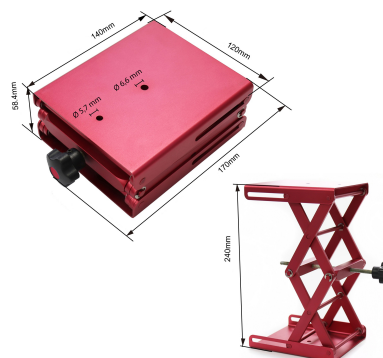

INFORMACIÓN GENERAL

Nombre del producto : Elevador de laboratorio, Premium Line**Descripción :** De aluminio anodizado con tornillo en acero inoxidable. La capa de anodizado le otorga resistencia a la corrosión y rayadura. De gran robustez y fácil limpieza. Rojo

Esterilizable en autoclave a 121°

DATOS TÉCNICOS

referencia	l (mm)	w (mm)	hmáxima (mm)	peso máximo	unidades por ref.
JACP-120-001	120	140	240	10 kg	1

EMBALAJE Y DATOS LOGÍSTICOS

referencia	vol (l)	kg	TARIC	GTIN
JACP-120-001	1,522	0,7031	76169990	08434868104006

FOTO DEL PRODUCTO

GENERAL INFORMATION

Product name : Laboratory jack, Premium Line**Description :** Made of anodised aluminium with stainless steel screw. The anodised coating makes it resistant to corrosion and scratching. Very robust and easy to clean. Red

PRODUCT PHOTO

INFORMATIONS GÉNÉRALES

Nom produit : Élévateur de laboratoire, Premium Line**Description :** En aluminium anodisé, avec vis en acier inoxydable. Rouge

Autoclavable

DONNÉES TECHNIQUES

référence	long. (mm)	larg. (mm)	hmaximum (mm)	poids max.	unités par ref.
JACP-120-001	120	140	240	10 kg	1