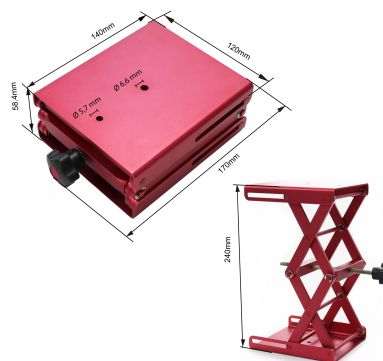

PRODUCT PHOTO

INFORMATIONS GÉNÉRALES

Nom produit : Élévateur de laboratoire, Premium Line**Description :** En aluminium anodisé, avec vis en acier inoxydable. Rouge

Autoclavable

DONNÉES TECHNIQUES

référence	long. (mm)	larg. (mm)	hmaximum (mm)	poids max.	unités par ref.
JACP-120-001	120	140	240	10 kg	1

Autoclavabile

DATI TECNICI

referenza	L (mm)	w (mm)	hmassima (mm)	peso massimo	unità per ref.
JACP-120-001	120	140	240	10 kg	1

IMBALLAGGIO E DATI LOGISTICI

referenza	vol (l)	kg	TARIC	GTIN
JACP-120-001	1,522	0,7031	76169990	08434868104006

FOTO DEL PRODOTTO

ALGEMENE INFORMATIE

Produktnaam : Labolift, Premium Line**Beschrijving :** Geanodiseerd aluminium, met roestvrijstalen schroef. Rood

Autoclaveerbaar

TECHNISCHE GEGEVENS

referentie	l (mm)	b (mm)	hmaximum (mm)	maximum gewicht	stuks per ref.
JACP-120-001	120	140	240	10 kg	1

VERPAKKING EN LOGISTIEKE GEGEVENS

Referentie	vol (l)	kg	TARIC	GTIN
JACP-120-001	1,522	0,7031	76169990	08434868104006

PRODUKTFOTO

ALLGEMEINE INFORMATIONEN

Produktname : Hebebühne, Premium Line

Beschreibung : Aus eloxiertem Aluminium mit Edelstahlschraube. Die eloxierte Beschichtung schützt vor Korrosion und Kratzern. Sehr robust und leicht zu reinigen. Farbe: rot.