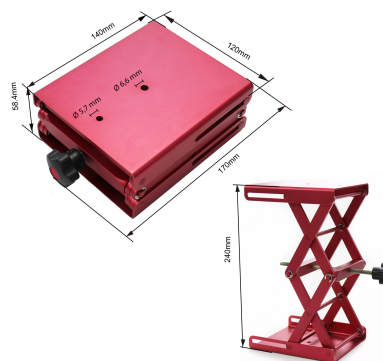

FOTO DEL PRODUCTO

GENERAL INFORMATION

Product name : Laboratory jack, Premium Line**Description :** Made of anodised aluminium with stainless steel screw. The anodised coating makes it resistant to corrosion and scratching. Very robust and easy to clean. Red

PRODUCT PHOTO

INFORMATIONS GÉNÉRALES

Nom produit : Élévateur de laboratoire, Premium Line**Description :** En aluminium anodisé, avec vis en acier inoxydable. Rouge

Autoclavable

DONNÉES TECHNIQUES

référence	long. (mm)	larg. (mm)	hmaximum (mm)	poids max.	unités par ref.
JACP-120-001	120	140	240	10 kg	1

EMBALLAGE ET LOGISTIQUE

référence	vol (l)	kg	TARIC	GTIN
JACP-120-001	1,522	0,7031	76169990	08434868104006

PHOTO PRODUIT

INFORMAZIONE GENERALE

Nome del prodotto : Elevatore regolabile, Premium line**Descrizione :** Alluminio anodizzato con vite in acciaio inox. Colore rosso

FOTO DEL PRODOTTO

ALGEMENE INFORMATIE

Produktnaam : Labolift, Premium Line**Beschrijving :** Geanodiseerd aluminium, met roestvrijstalen schroef. Rood

Autoclaveerbaar

TECHNISCHE GEGEVENS

referentie	l (mm)	b (mm)	hmaximum (mm)	maximum gewicht	stuks per ref.
JACP-120-001	120	140	240	10 kg	1