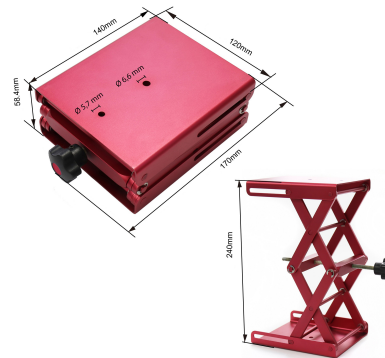

FOTO DEL PRODUCTO

GENERAL INFORMATION

Product name : Laboratory jack, Premium Line**Description :** Made of anodised aluminium with stainless steel screw. The anodised coating makes it resistant to corrosion and scratching. Very robust and easy to clean. Red

Autoclavability

TECHNICAL DATA

reference	l(mm)	w (mm)	hmax. (mm)	max. weight	pcs/pack
JACP-120-001	120	140	240	10 kg	1

PACKAGING AND LOGISTICS

reference	vol (l)	kg	TARIC	GTIN
JACP-120-001	1,522	0,7031	76169990	08434868104006

PRODUCT PHOTO

INFORMATIONS GÉNÉRALES

Nom produit : Élévateur de laboratoire, Premium Line**Description :** En aluminium anodisé, avec vis en acier inoxydable. Rouge

Autoclavable

DONNÉES TECHNIQUES

référence	long. (mm)	larg. (mm)	hmaximum (mm)	poids max.	unités par ref.
JACP-120-001	120	140	240	10 kg	1

EMBALLAGE ET LOGISTIQUE

référence	vol (l)	kg	TARIC	GTIN
JACP-120-001	1,522	0,7031	76169990	08434868104006

PHOTO PRODUIT

INFORMAZIONE GENERALE

Nome del prodotto : Elevatore regolabile, Premium line**Descrizione :** Alluminio anodizzato con vite in acciaio inox. Colore rosso